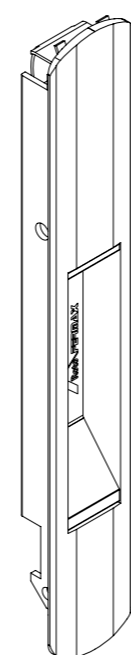

- Travamento horizontal;
- Contrafechos simétricos que podem ser utilizados tanto para o lado esquerdo como direito;
- Acionamento através de um único toque.

Fechos e Conchas 192mm

Com fixação aparente.
Com ou sem chave.
Com botão de acionamento integrado.

- Instalação pelo lado externo da folha;
- Três modelos de botões de acordo com a bitola do perfil:
BAC 01 para bitola de 20mm;
BAC 02 para bitolas de 25 a 32mm;
BAC 03 para bitola de 35mm.

Roto & Fermax do Brasil Ltda.

016 Branco Injetado
012 Preto Injetado

Fechos e Conchas 160mm Com fixação aparente.

■ **FEC118, FEC120 e FEC129**
Fechos sem chave

■ **CON09**
Concha fixa

Fechos e Conchas 160mm Sem fixação aparente.

■ **FEC118S, FEC120S e FEC129S**
Fechos sem chave

■ **CON09S**
Concha fixa

Fechos e Conchas 192mm Com fixação aparente.

■ **FEC131** Fecho com chave
■ **FEC132** Fecho sem chave
■ **CON13** Concha fixa

■ **FEC133'**
Fecho Concha com botão integrado

*1 Aplica-se o FEC133 c/ botão integrado somente em perfis de bitola à partir de 32 mm.