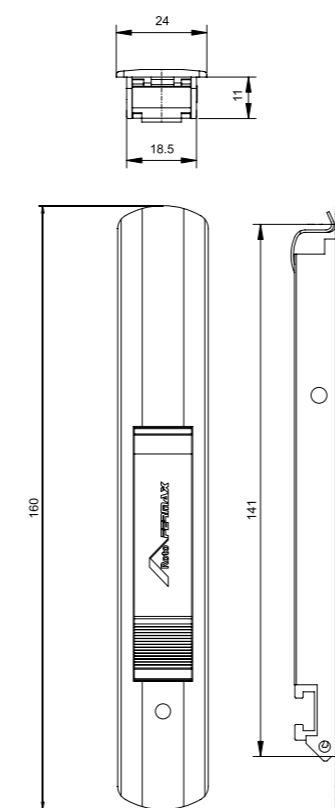

	Aluminorte		Asa			Belmetal		CDA		Hydro			Olga Color		Perfil Alumínio		
	SP- 20	Mega 2.0	Mega 2.5	Mega 3.2	Smart 2.0	Imperial 2.5	Imperial 3.5	D'oro	Inova	Hydro Official	Gold	Master	Suprema	Aluk	Union	Ecoline 2.5	Chroma
Fecho e Concha 160mm com fixação aparente																	
FEC118 *1 - sem chave	■	■	■		■							■		■		■	
FEC120 *1 - sem chave						■				■							
FEC129 - sem chave				■			■	■	■	■	■				■	■	
CON09	■	■	■	■	■	■	■	■	■	■	■	■	■	■	■	■	
Fecho e Concha 160mm sem fixação aparente																	
FEC118S *1 - sem chave	■	■	■		■							■		■		■	
FEC120S *1 - sem chave						■				■							
FEC129S - sem chave				■			■	■	■	■	■				■	■	
CON09S	■	■	■	■	■	■	■	■	■	■	■	■	■	■	■	■	
Fecho Concha 192mm com fixação aparente																	
FEC131 - com chave	■	■	■	■	■	■	■	■	■	■	■	■	■	■	■	■	
FEC132 - sem chave	■	■	■	■	■	■	■	■	■	■	■	■	■	■	■	■	
FEC133 - com botão integrado				■											■		
CON13	■	■	■	■	■	■	■	■	■	■	■	■	■	■	■	■	
Linguetas																	
LIN10						■				■				■		■	
LIN18								■									
LIN19																■	
LIN20				■			■				■						
LIN24	■	■	■	■	■	■	■	■	■	■	■	■	■	■	■	■	
Contrafechos																	
CFE51	■				■	■	■		■	■	■	■	■	■	■	■	
CFE64							■										
CFE65 - perfil lateral				■				■			■						
CFE66 - perfil central								■			■						
CFE70															■	■	
Botão acionador																	
BAC01	■	■			■						■			■	■	■	
BAC02			■	■	■	■	■	■	■	■	■	■	■	■	■	■	
BAC03						■											

016 Branco Injetado
012 Preto Injetado

Fechos e Conchas 160mm Com fixação aparente.

■ **FEC118, FEC120 e FEC129**
Fechos sem chave

■ **CON09**
Concha fixa

Fechos e Conchas 160mm Sem fixação aparente.

■ **FEC118S, FEC120S e FEC129S**
Fechos sem chave

■ **CON09S**
Concha fixa

Fechos e Conchas 192mm Com fixação aparente.

■ **FEC131** Fecho com chave
■ **FEC132** Fecho sem chave
■ **CON13** Concha fixa

■ **FEC133'**
Fecho Concha com botão integrado

*1 Aplica-se o FEC133 c/ botão integrado somente em perfis de bitola à partir de 32 mm.