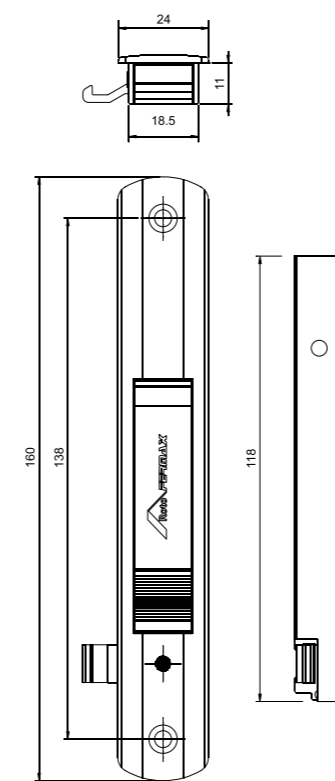

- Instalação pelo lado externo da folha;
- Três modelos de botões de acordo com a bitola do perfil:
BAC 01 para bitola de 20mm;
BAC 02 para bitolas de 25 a 32mm;
BAC 03 para bitola de 35mm.

Roto & Fermax do Brasil Ltda.

016 Branco Injetado
012 Preto Injetado

Fechos e Conchas 160mm Com fixação aparente.

■ **FEC118, FEC120 e FEC129**
Fechos sem chave

■ **CON09**
Concha fixa

Fechos e Conchas 160mm Sem fixação aparente.

■ **FEC118S, FEC120S e FEC129S**
Fechos sem chave

■ **CON09S**
Concha fixa

Fechos e Conchas 192mm Com fixação aparente.

■ **FEC131** Fecho com chave
■ **FEC132** Fecho sem chave
■ **CON13** Concha fixa

■ **FEC133'**
Fecho Concha com botão integrado

*1 Aplica-se o FEC133 c/ botão integrado somente em perfis de bitola à partir de 32 mm.