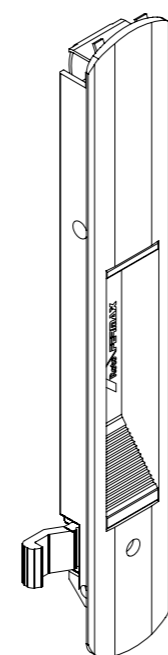

- Instalação pelo lado externo da folha;
- Três modelos de botões de acordo com a bitola do perfil:
BAC 01 para bitola de 20mm;
BAC 02 para bitolas de 25 a 32mm;
BAC 03 para bitola de 35mm.

Roto & Fermax do Brasil Ltda.

016 Branco Injetado
012 Preto Injetado

Fechos e Conchas 160mm Com fixação aparente.

■ **FEC118, FEC120 e FEC129**
Fechos sem chave

■ **CON09**
Concha fixa

Fechos e Conchas 160mm Sem fixação aparente.

■ **FEC118S, FEC120S e FEC129S**
Fechos sem chave

■ **CON09S**
Concha fixa

Fechos e Conchas 192mm Com fixação aparente.

■ **FEC131** Fecho com chave
■ **FEC132** Fecho sem chave
■ **CON13** Concha fixa

■ **FEC133'**
Fecho Concha com botão integrado

*1 Aplica-se o FEC133 c/ botão integrado somente em perfis de bitola à partir de 32 mm.