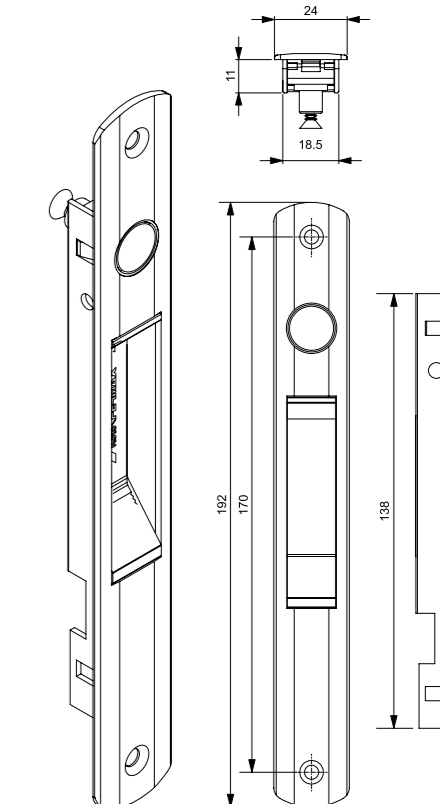

- Instalação pelo lado externo da folha;
- Três modelos de botões de acordo com a bitola do perfil:
BAC 01 para bitola de 20mm;
BAC 02 para bitolas de 25 a 32mm;
BAC 03 para bitola de 35mm.

Roto & Fermax do Brasil Ltda.

016 Branco Injetado
012 Preto Injetado

Fechos e Conchas 160mm Com fixação aparente.

■ **FEC118, FEC120 e FEC129**
Fechos sem chave

■ **CON09**
Concha fixa

Fechos e Conchas 160mm Sem fixação aparente.

■ **FEC118S, FEC120S e FEC129S**
Fechos sem chave

■ **CON09S**
Concha fixa

Fechos e Conchas 192mm Com fixação aparente.

■ **FEC131** Fecho com chave
■ **FEC132** Fecho sem chave
■ **CON13** Concha fixa

■ **FEC133'**
Fecho Concha com botão integrado

*1 Aplica-se o FEC133 c/ botão integrado somente em perfis de bitola à partir de 32 mm.