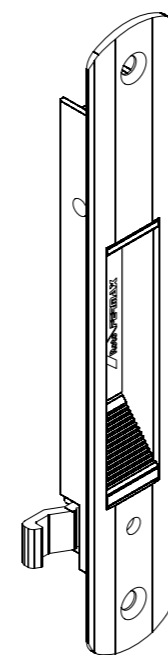

Aluminorte		Asa			Belmetal		CDA		Hydro			Olga Color		Perfil Alumínio		
	SP- 20	Mega 2.0	Mega 2.5	Mega 3.2	Smart 2.0	Imperial 2.5	Imperial 3.5	D'oro	Inova	Hydro Official	Gold	Master	Suprema	Aluk	Union	Ecoline 2.5	Chroma
Fecho e Concha 160mm com fixação aparente																	
FEC118 *1 - sem chave	■	■	■		■							■		■		■	
FEC120 *1 - sem chave						■				■							
FEC129 - sem chave				■			■	■	■	■	■				■	■	
CON09	■	■	■	■	■	■	■	■	■	■	■	■	■	■	■	■	
Fecho e Concha 160mm sem fixação aparente																	
FEC118S *1 - sem chave	■	■	■		■							■		■		■	
FEC120S *1 - sem chave						■				■							
FEC129S - sem chave				■			■	■	■	■	■				■	■	
CON09S	■	■	■	■	■	■	■	■	■	■	■	■	■	■	■	■	
Fecho Concha 192mm com fixação aparente																	
FEC131 - com chave	■	■	■	■	■	■	■	■	■	■	■	■	■	■	■	■	
FEC132 - sem chave	■	■	■	■	■	■	■	■	■	■	■	■	■	■	■	■	
FEC133 - com botão integrado				■											■		
CON13	■	■	■	■	■	■	■	■	■	■	■	■	■	■	■	■	
Linguetas																	
LIN10						■				■				■		■	
LIN18								■									
LIN19																■	
LIN20				■			■				■						
LIN24	■	■	■	■	■	■	■	■	■	■	■	■	■	■	■	■	
Contrafechos																	
CFE51	■				■	■	■		■	■	■	■	■	■	■	■	
CFE64							■										
CFE65 - perfil lateral				■				■			■						
CFE66 - perfil central								■			■						
CFE70															■	■	
Botão acionador																	
BAC01	■	■			■						■			■	■	■	
BAC02			■	■	■	■	■	■	■	■	■	■	■	■	■	■	
BAC03						■											

*1 No caso dos FEC118/118S e FEC120/120S a lingueta acompanha o produto.

Cores Fechos e Conchas

P021 Branco Pintado	A005 Preto Anodizado
P022 Preto Pintado	A006 Fosco Anodizado

Cores dos Botões Acionadores

016 Branco Injetado
012 Preto Injetado

Fechos e Conchas 160mm Com fixação aparente.

■ **FEC118, FEC120 e FEC129**
Fechos sem chave