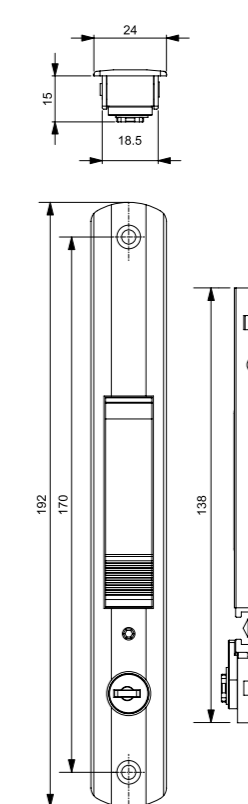

- Instalação pelo lado externo da folha;
- Três modelos de botões de acordo com a bitola do perfil:
BAC 01 para bitola de 20mm;
BAC 02 para bitolas de 25 a 32mm;
BAC 03 para bitola de 35mm.

Roto & Fermax do Brasil Ltda.

016 Branco Injetado
012 Preto Injetado

Fechos e Conchas 160mm Com fixação aparente.

■ **FEC118, FEC120 e FEC129**
Fechos sem chave

■ **CON09**
Concha fixa

Fechos e Conchas 160mm Sem fixação aparente.

■ **FEC118S, FEC120S e FEC129S**
Fechos sem chave

■ **CON09S**
Concha fixa

Fechos e Conchas 192mm Com fixação aparente.

■ **FEC131** Fecho com chave
■ **FEC132** Fecho sem chave
■ **CON13** Concha fixa

■ **FEC133'**
Fecho Concha com botão integrado

*1 Aplica-se o FEC133 c/ botão integrado somente em perfis de bitola à partir de 32 mm.